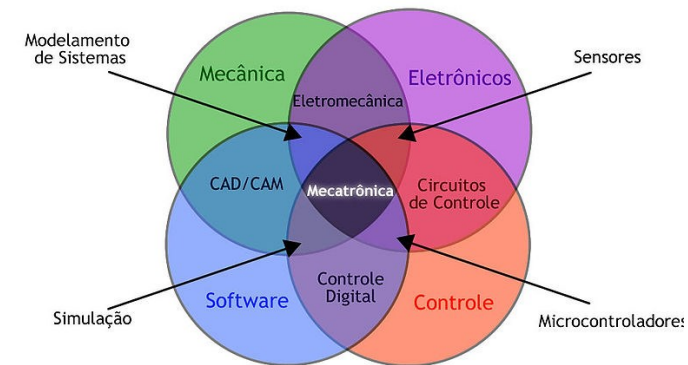

Técnico/a de Mecatrónica:

O/A Técnico/a de Mecatrónica é o/a profissional que efectua a instalação, manutenção, reparação e adaptação de equipamentos diversos, nas áreas de electricidade, electrónica, controlo automatico, robótica e mecânica assegurando a optimização do seu funcionamento, respeitando as normas de segurança de pessoas e equipamentos.

Saídas Profissionais:

O formando poderá enveredar no mundo do trabalho através das indústrias de montagem/fabrico de produtos, nomeadamente a automóvel, e seus sub-fornecedores, as indústrias de metalomecânica e de componentes (electónicos, mecânicos...), as empresas de consultoria e de serviços de certificação e inspeccções e as actividades técnico-comerciais.

**UMA PROFISSÃO
DE FUTURO!**

Plano curricular:

- → 775 horas da componente Sociocultural com as disciplinas de:
  - Língua Portuguesa;
  - Inglês;
  - Mundo actual;
  - Desenvolvimento Social e pessoal;
  - TIC.
- → 400 horas da componente científica com as disciplinas de:
  - Matemática;
  - Física e Química.
- → 950 horas da componente tecnológica com a disciplina de:
  - Tecnologias Específicas.
- → **1500 horas da componente prática.**

**UMA APRENDIZAGEM
PARA A VIDA!**

**A maior carga horária
corresponde à PARTE PRÁTICA
que se irá realizar sob a forma
de ESTÁGIOS, ao longo de
todo o curso, em empresas
especializadas.**

Local: OEIRAS
(com bons acessos
por transportes públicos)