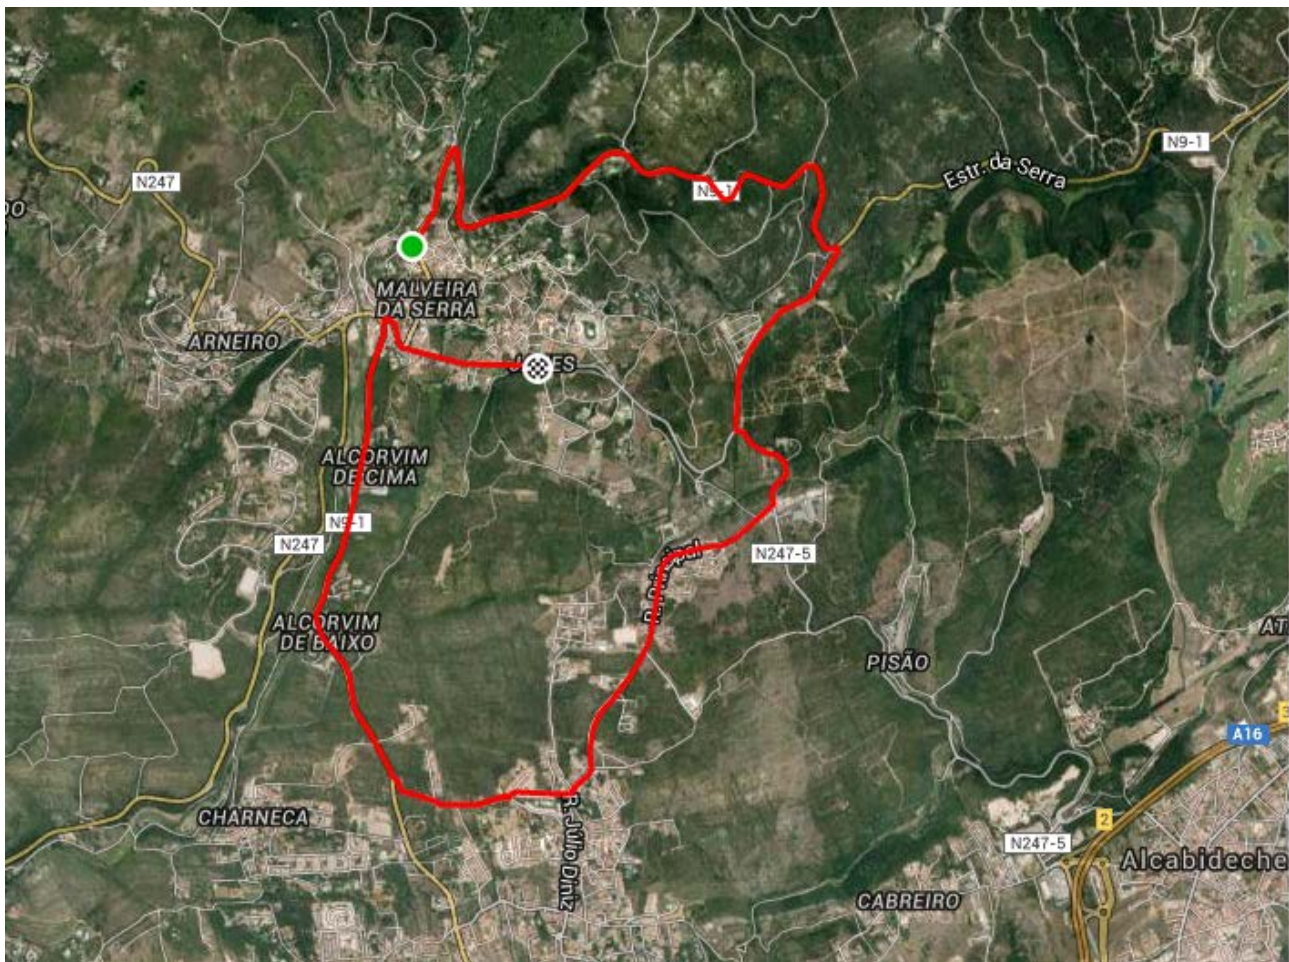

COMUNICADO

Campeonatos Nacionais de Ciclismo de Estrada

Caro (a) Freguês,

No âmbito das Provas do Campeonato Nacional de Ciclismos de Estrada, que decorrem entre os dias 26,27 e 28 de junho na Freguesia de Alcabideche, informamos que por motivos de segurança, quer para os participantes, quer para a assistência, que se espera em grande número, alguns percursos serão vedados ao trânsito regular por alguns períodos.

Assim, chama-se a atenção para os cortes de trânsito:

Dia 26 de junho 2015 / Entre as 14.30 e as 19:00

Corte de Trânsito Total: Estrada da Serra – Estrada Vale de Cavalos – Rua Principal do Zambujeiro – Rua Fernando Pessoa – Rua do condomínio Vila Poente – Rua Bartolomeu Dias – Estrada da Malveira da Serra – Avenida N^ª Sr^ª Assunção.

Dia 27 de junho 2015 / Entre as 15.00 e as 17:30

Corte de Trânsito Parcial : Estrada da Serra – Estrada Vale de Cavalos – Rua Principal do Zambujeiro – Rua Fernando Pessoa – Rua do condomínio Vila Poente – Rua Bartolomeu Dias – Estrada da Malveira da Serra – Avenida N^a Sr^a Assunção.

Dia 28 de junho 2015 / Entre as 09.00 e as 12:30 – 14.30 e as 18.00

Corte de Trânsito Parcial: Estrada da Serra – Estrada Vale de Cavalos – Rua Principal do Zambujeiro – Rua Fernando Pessoa – Rua do condomínio Vila Poente – Rua Bartolomeu Dias – Estrada da Malveira da Serra – Avenida N^a Sr^a Assunção.